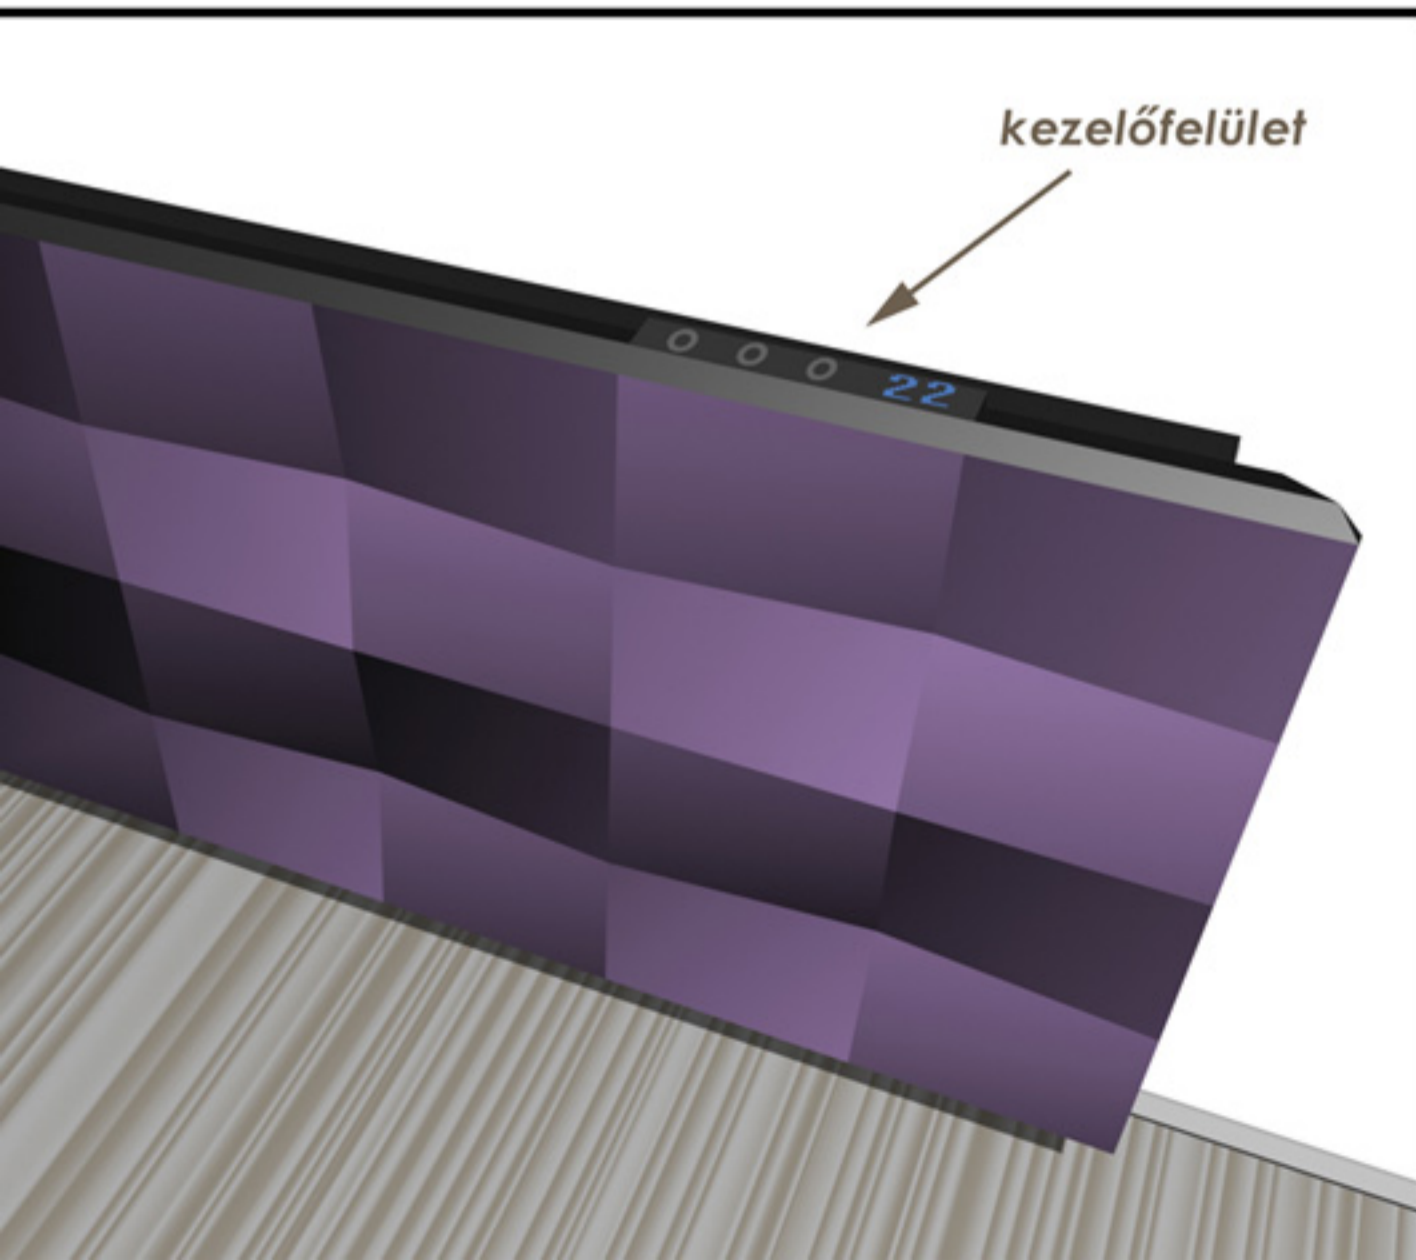

*elegáns*

*egyszerű*

*felismerhető*

kezelőfelület

*előlnézet*

méret: 1000mm x 350mm